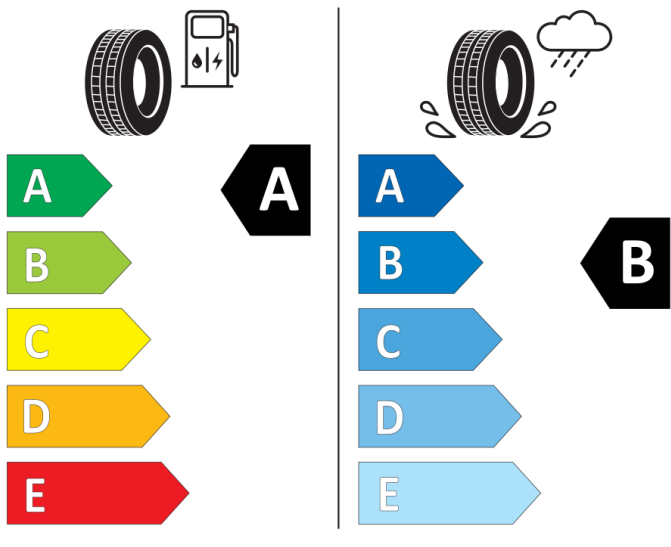

GOOD YEAR

545820

215/55R18 95 T

Cl

2020/740

Continental

0311703

255/45 R 19 100 T