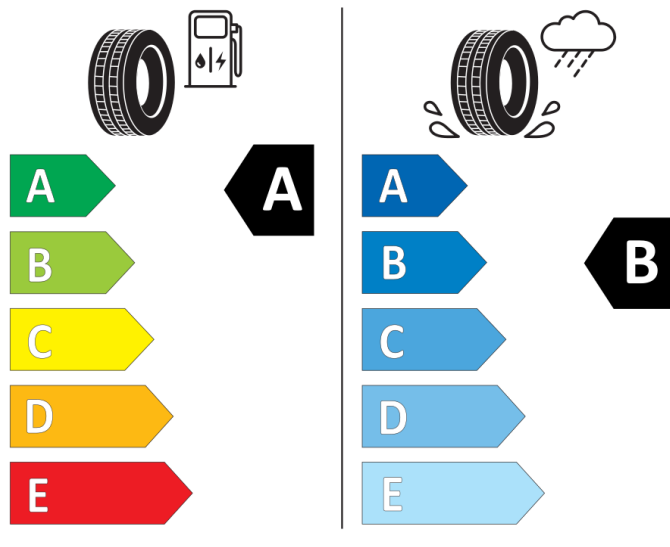

Conti nental

0314622

215/55 R 18 95 T

Cl

2020/740