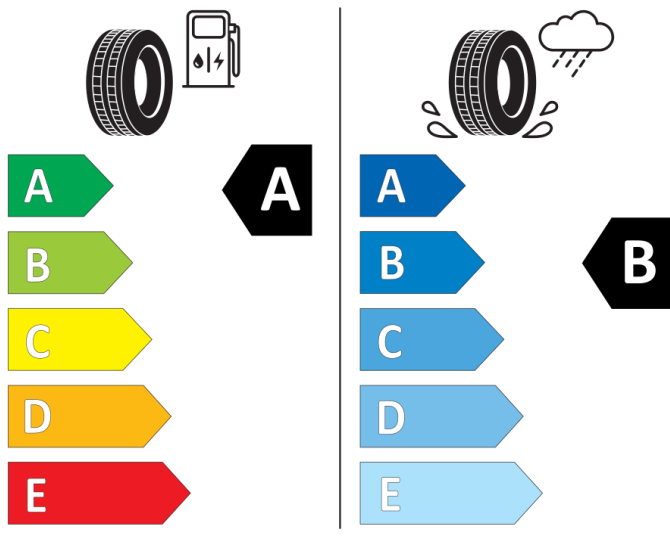

2020/740

215/55 R18 95 T

Cl