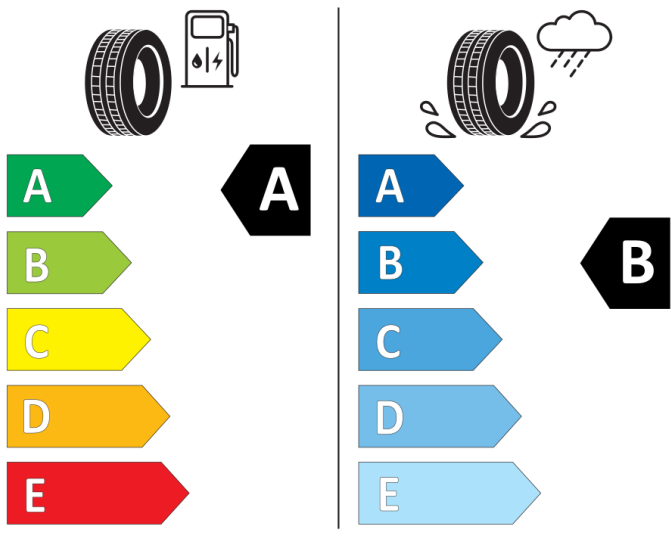

0355573

255/45 R 19 100 T

Cl

2020/740

215/55 R18 95 T

Cl

2020/740

215/55 R18 95 T