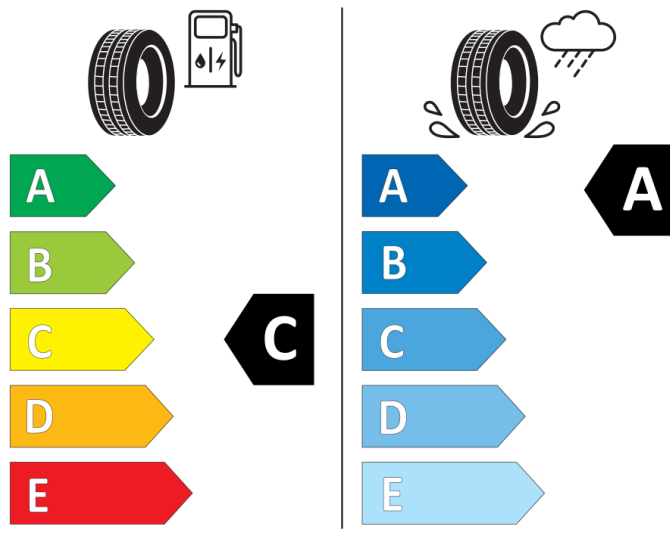

PIRELLI

45770

255/45R19 100 H

Cl

2020/740