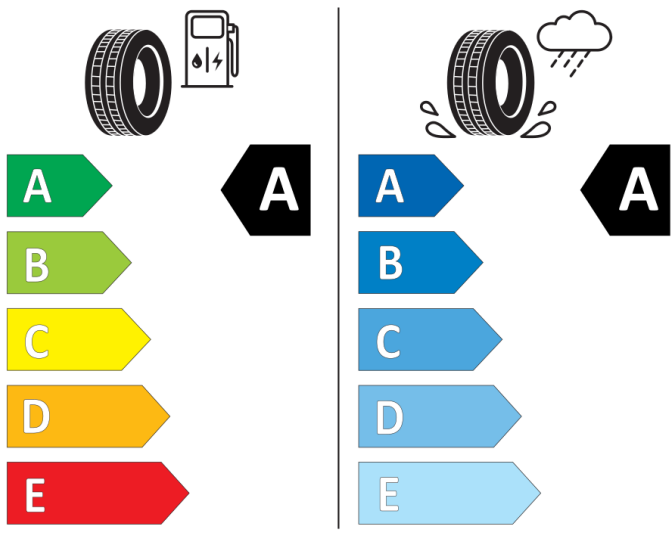

PIRELLI

38985

255/45R19 100 T

Cl

2020/740