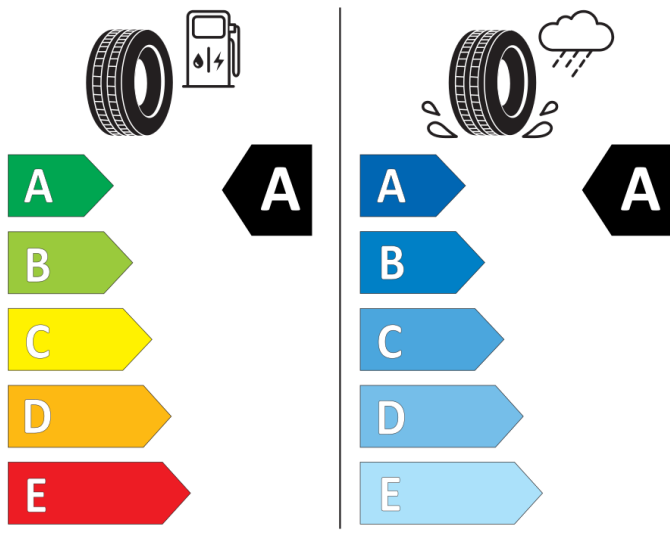

Continental

0311703

255/45 R 19 100 T

Cl

2020/740