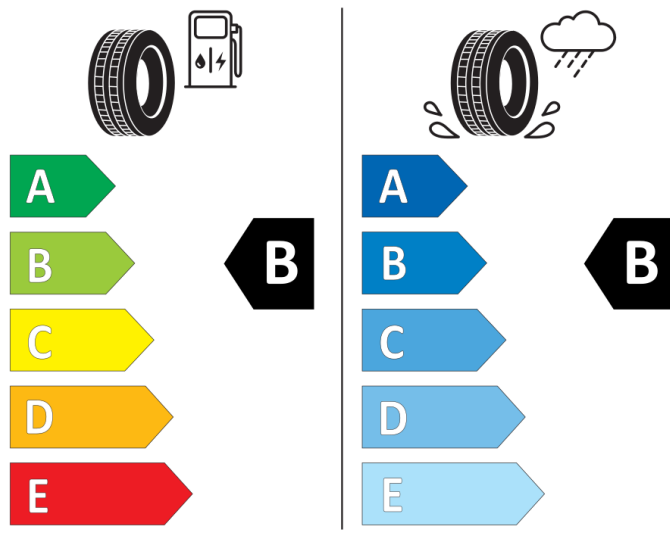

255/45R19 100 T

Cl

2020/740

Continental

0355571

235/50 R 19 99 T

Cl

2020/740